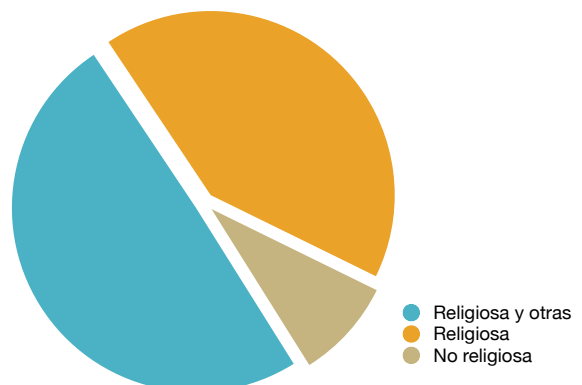

Informe estadístico
Año 2006

Oficina del Peregrino

La Peregrinación a Santiago en 2006

Durante todo el Año 2006 acudieron a la Oficina del Peregrino de Santiago de Compostela un total absoluto de **100.377** peregrinos, que podemos analizar con las siguientes tablas y gráficos:

Sexo

Sexo	Nº de Peregrinos
Hombres	59416
Mujeres	40961

El medio

Medio	Nº de Peregrinos
Pie	81783
Biciclet	18289
Caballo	294
Silla de ruedas	11

Motivo de la peregrinación

Motivos	Nº de Peregrinos
Religiosa y otras	49726
Religiosa	41793
No religiosa	8858