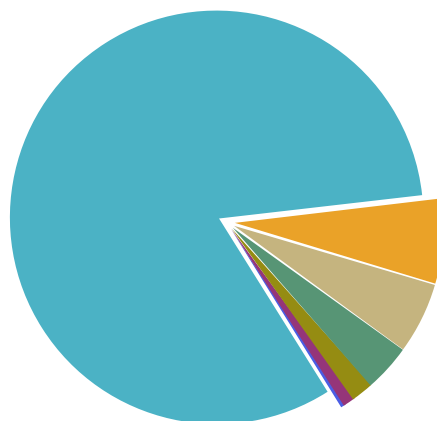

Según los caminos

Camino	Nº de Peregrinos
Camino Francés	82407
Camino Portugués	6467
Camino del Norte	5378
Vía de la Plata	3523
Camino Primitivo	1588
Camino Inglés	804
Otros caminos	210

Profesiones

Profesiones	Nº de Peregrinos
Estudiantes	20886
Empleados	16351
Liberales	13266
Técnicos	12054
Jubilados	11888
Profesores	8285
Obreros	5178
Funcionarios	4642
Amas de Casa	2776
Parados	1694
Directivos	1029
Artistas	920
Sacerdotes	732
Agricultores	343
Religiosas	152
Marinos	119
Deportistas	79
*Oikoten (inserción social en Bélgica)	3