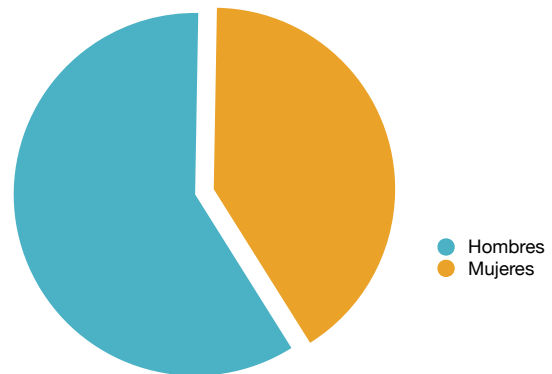

Informe estadístico
Año 2006

Oficina del Peregrino

La Peregrinación a Santiago en 2006

Durante todo el Año 2006 acudieron a la Oficina del Peregrino de Santiago de Compostela un total absoluto de **100.377** peregrinos, que podemos analizar con las siguientes tablas y gráficos:

Sexo

Sexo	Nº de Peregrinos
Hombres	59416
Mujeres	40961

El medio

Medio	Nº de Peregrinos
Pie	81783
Biciclet	18289
Caballo	294
Silla de ruedas	11

Motivo de la peregrinación

Motivos	Nº de Peregrinos
Religiosa y otras	49726
Religiosa	41793
No religiosa	8858