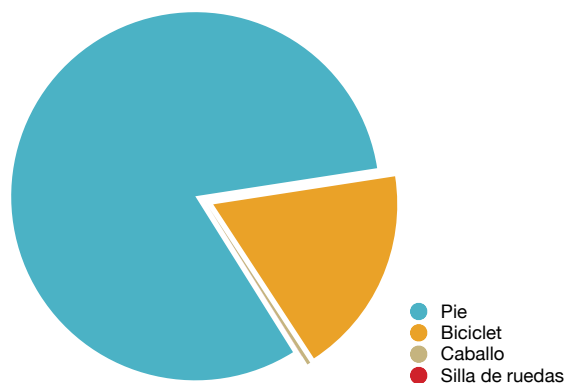

Informe estadístico
Año 2006

Oficina del Peregrino

La Peregrinación a Santiago en 2006

Durante todo el Año 2006 acudieron a la Oficina del Peregrino de Santiago de Compostela un total absoluto de **100.377** peregrinos, que podemos analizar con las siguientes tablas y gráficos:

Sexo

Sexo	Nº de Peregrinos
Hombres	59416
Mujeres	40961

El medio

Medio	Nº de Peregrinos
Pie	81783
Biciclet	18289
Caballo	294
Silla de ruedas	11

Motivo de la peregrinación

Motivos	Nº de Peregrinos
Religiosa y otras	49726
Religiosa	41793
No religiosa	8858